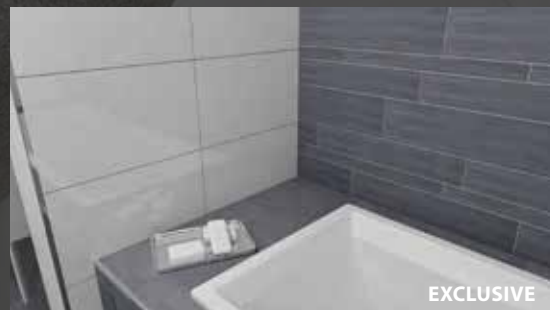

# Selectiepakketten

Naam:	Wandtegels (hxb)	Vloertegels (hxb)	kleurmogelijkheden
PROFIT	 20 x 25 cm	 20 x 20 cm	 Wit
SMART	 25 x 33 mm	 30 x 30 cm	 Crème
BEST DEAL	 25 x 40 cm	 30 x 30 cm	 Taupe
OPTIMUM	 25 x 50 cm	 40 x 40 cm	 Bruin
EXCLUSIVE	 30 x 60 cm	 30 x 60 cm	 Antraciet