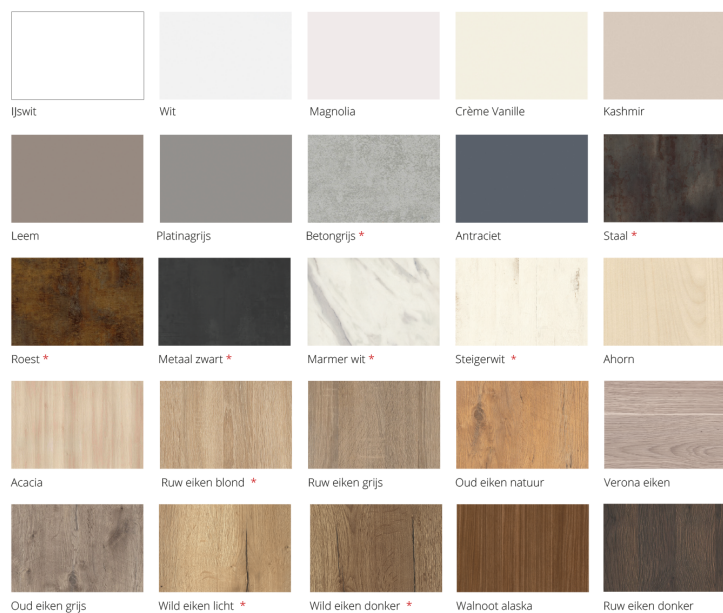

## Keuze uit 25 kleuren voor keukentype Atlas

Apparatuur

**Pelgrim**