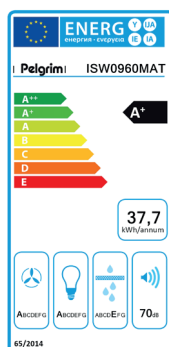

MAC624RVS

Pelgrim COMBI MAGNETRON RVS 45CM

- Kleur: RVS
- Breedte: 595 mm
- Hoogte: 455 mm
- Diepte: 568 mm
- Aansluitwaarde: 3.000,00 W
- Inhoud binnenruimte: 51 l

GVW820L

PELGRIM Vaatwasser volledig geïntegreerd, 82cm - A+++ , 44dB(A), 13 couverts

- Kleur: zwart
- Aansluitwaarde: 1.900,00 W
- Diepte: 556 mm
- Energie-efficiëntieklasse: A+++
- Hoogte: 817 - 867 mm
- Geluidsniveau: 44 db
- Aantal programma's: 5
- Breedte: 596 mm

IK1064F

Pelgrim Inductiekookplaat 60 cm

- Kleur: zwart glas
- Diepte: 520 mm
- Waarde elektrische aansluiting: W
- Energietype: elektrisch
- Hoogte: 54 mm
- Materiaal basisoppervlak: keramisch glas
- Breedte: 600 mm

Het energielabel is een (door de Europese Unie) verplicht informatielabel en geeft informatie over het energieverbruik van keukenapparatuur. Voor afzuigkappen, vaatwassers, ovens, fornuizen en koelers en vriezers is een wettelijk verplicht energielabel opgesteld. Wat zegt het energielabel nou precies over een apparaat? Het energielabel is een verplicht informatielabel dat aangeeft hoeveel stroom een apparaat verbruikt: van A+++ (zeer zuinig) t/m F (minder zuinig). Op het energielabel van een apparaat kunt u ook het stroomverbruik per jaar vinden, daarnaast zijn er variabele efficiëntieklassen afhankelijk van de productgroep zoals het water verbruik of de efficiëntie van de verlichting.