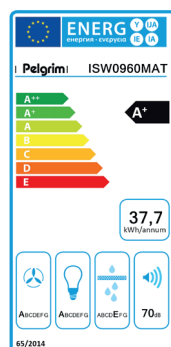

MAC624RVS

Pelgrim COMBI MAGNETRON RVS 45CM

- Kleur: RVS
- Breedte: 595 mm
- Hoogte: 455 mm
- Diepte: 568 mm
- Aansluitwaarde: 3.000,00 W
- Inhoud binnenruimte: 51 l

GVW820L

PELGRIM Vaatwasser volledig geïntegreerd, 82cm - A+++, 44dB(A), 13 couverts

- Kleur: zwart
- Aansluitwaarde: 1.900,00 W
- Diepte: 556 mm
- Energie-efficiëntieklasse: A+++
- Hoogte: 817 - 867 mm
- Geluidsniveau: 44 db
- Aantal programma's: 5
- Breedte: 596 mm

IK1064F

Pelgrim Inductiekookplaat 60 cm

- Kleur: zwart glas
- Diepte: 520 mm
- Waarde elektrische aansluiting: W
- Energietype: elektrisch
- Hoogte: 54 mm
- Materiaal basisoppervlak: keramisch glas
- Breedte: 600 mm

Het energielabel is een (door de Europese Unie) verplicht informatielabel en geeft informatie over het energieverbruik van keukenapparatuur. Voor afzuigkappen, vaatwassers, ovens, fornuizen en koelers en vriezers is een wettelijk verplicht energielabel opgesteld. Wat zegt het energielabel nou precies over een apparaat? Het energielabel is een verplicht informatielabel dat aangeeft hoeveel stroom een apparaat verbruikt: van A+++ (zeer zuinig) t/m F (minder zuinig). Op het energielabel van een apparaat kunt u ook het stroomverbruik per jaar vinden, daarnaast zijn er variabele efficiëntieklassen afhankelijk van de productgroep zoals het water verbruik of de efficiëntie van de verlichting.