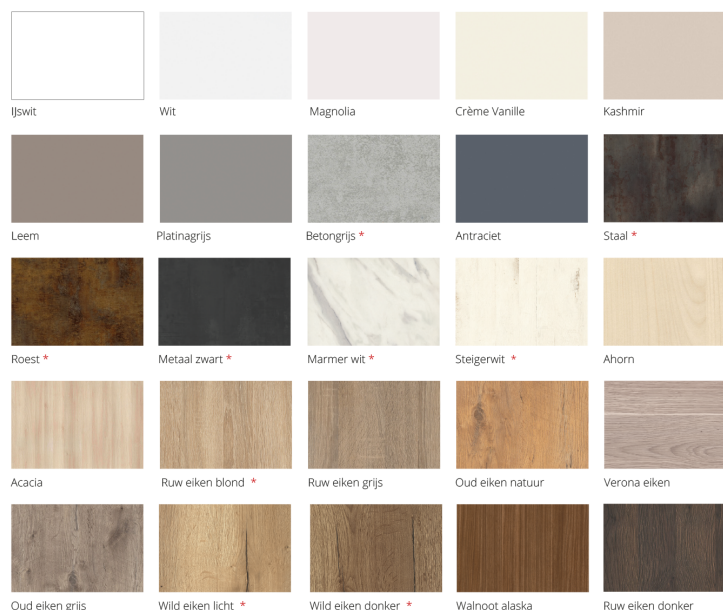

## Keuze uit 25 kleuren voor keukentype Atlas

Apparatuur

**Pelgrim**