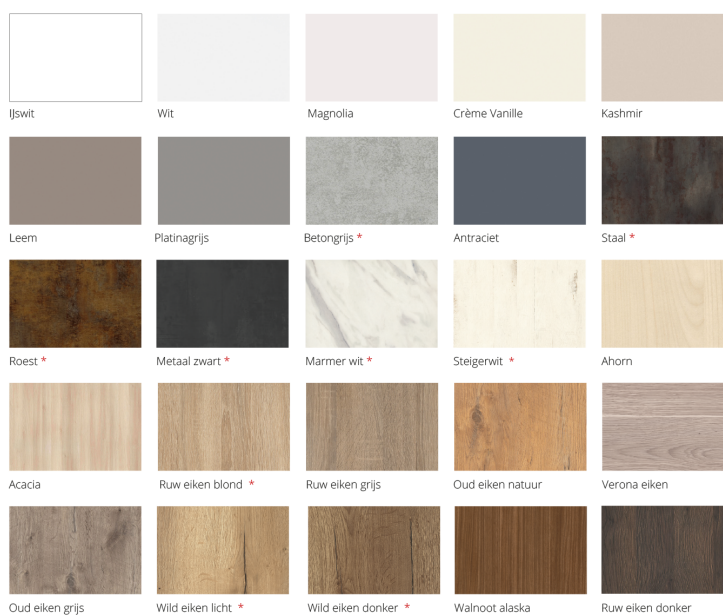

## Keuze uit 25 kleuren voor keukentype Atlas

Apparatuur

**Pelgrim**