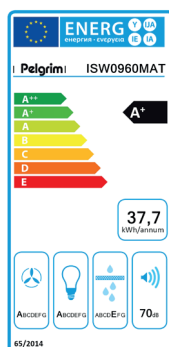

MAC624RVS

Pelgrim COMBI MAGNETRON RVS 45CM

- Kleur: RVS
- Breedte: 595 mm
- Hoogte: 455 mm
- Diepte: 568 mm
- Aansluitwaarde: 3.000,00 W
- Inhoud binnenruimte: 51 l

GVW820L

PELGRIM Vaatwasser volledig geïntegreerd, 82cm - A+++, 44dB(A), 13 couverts

- Kleur: zwart
- Aansluitwaarde: 1.900,00 W
- Diepte: 556 mm
- Energie-efficiëntieklasse: A+++
- Hoogte: 817 - 867 mm
- Geluidsniveau: 44 db
- Aantal programma's: 5
- Breedte: 596 mm

IK1064F

Pelgrim Inductiekookplaat 60 cm

- Kleur: zwart glas
- Diepte: 520 mm
- Waarde elektrische aansluiting: W
- Energietype: elektrisch
- Hoogte: 54 mm
- Materiaal basisoppervlak: keramisch glas
- Breedte: 600 mm

Het energielabel is een (door de Europese Unie) verplicht informatielabel en geeft informatie over het energieverbruik van keukenapparatuur. Voor afzuigkappen, vaatwassers, ovens, fornuizen en koelers en vriezers is een wettelijk verplicht energielabel opgesteld. Wat zegt het energielabel nou precies over een apparaat? Het energielabel is een verplicht informatielabel dat aangeeft hoeveel stroom een apparaat verbruikt: van A+++ (zeer zuinig) t/m F (minder zuinig). Op het energielabel van een apparaat kunt u ook het stroomverbruik per jaar vinden, daarnaast zijn er variabele efficiëntieklassen afhankelijk van de productgroep zoals het water verbruik of de efficiëntie van de verlichting.