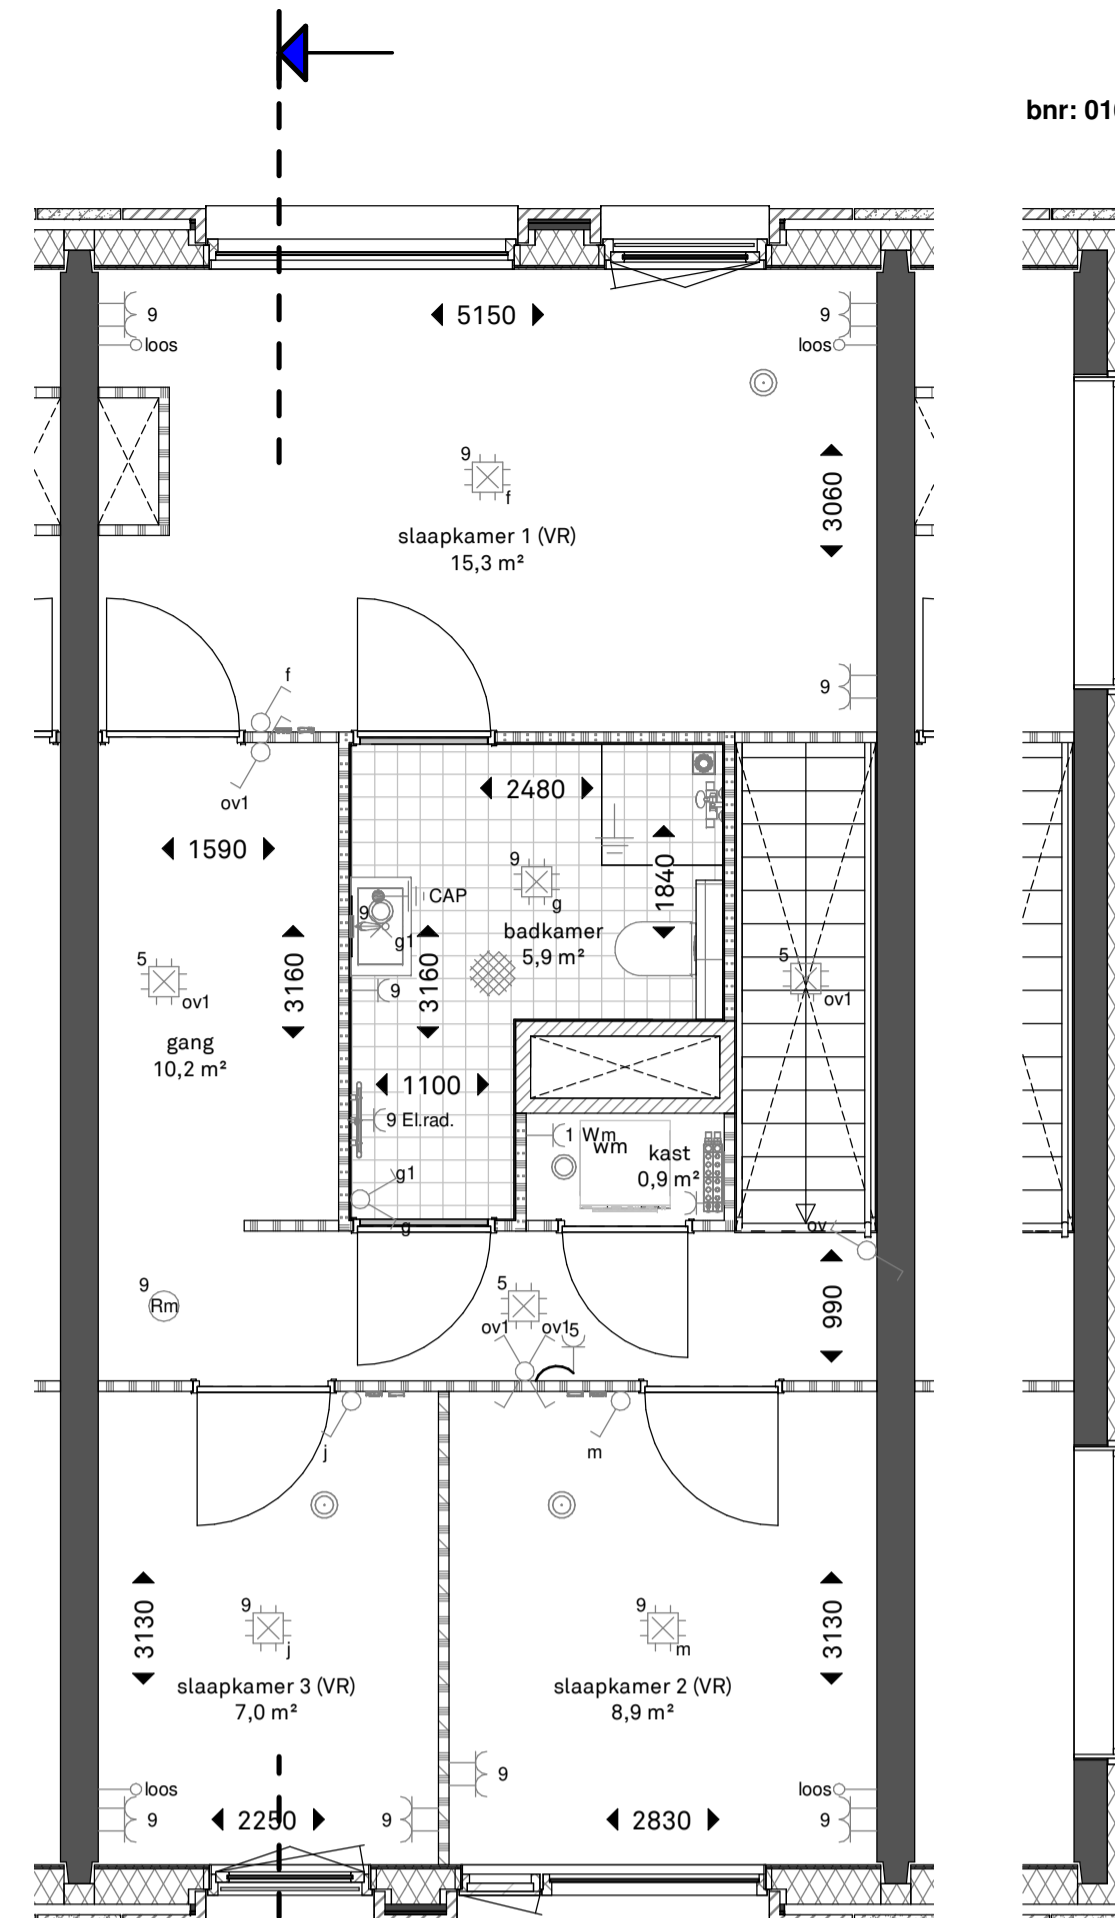

Woningtype B2
schaal 1 : 50

Woningtype B2
schaal 1 : 50

Woningtype B2
schaal 1 : 50

Doorsnede B2
schaal 1 : 200

Woningtype B2
schaal 1 : 50

Begane grond B2
schaal 1 : 500

Eerste verdieping B2
schaal 1 : 500

Tweede verdieping B2
schaal 1 : 500

	Projectnaam: Gebouw Leyhof Den Haag - Erasmusveld	Werknr.: 2018002 Bladnr.: VK-156
	Onderwerp: woningtype B2 standaard plattegronden	Schaal: As indicated Formaat: A1 Datum: 0 30-10-2019
	Opdrachtgever: van Wijnen Dordrecht B.V.	Gewijzigd: A B C D
	bnr: 016, 017 als getekend bnr: 025 gespiegeld	