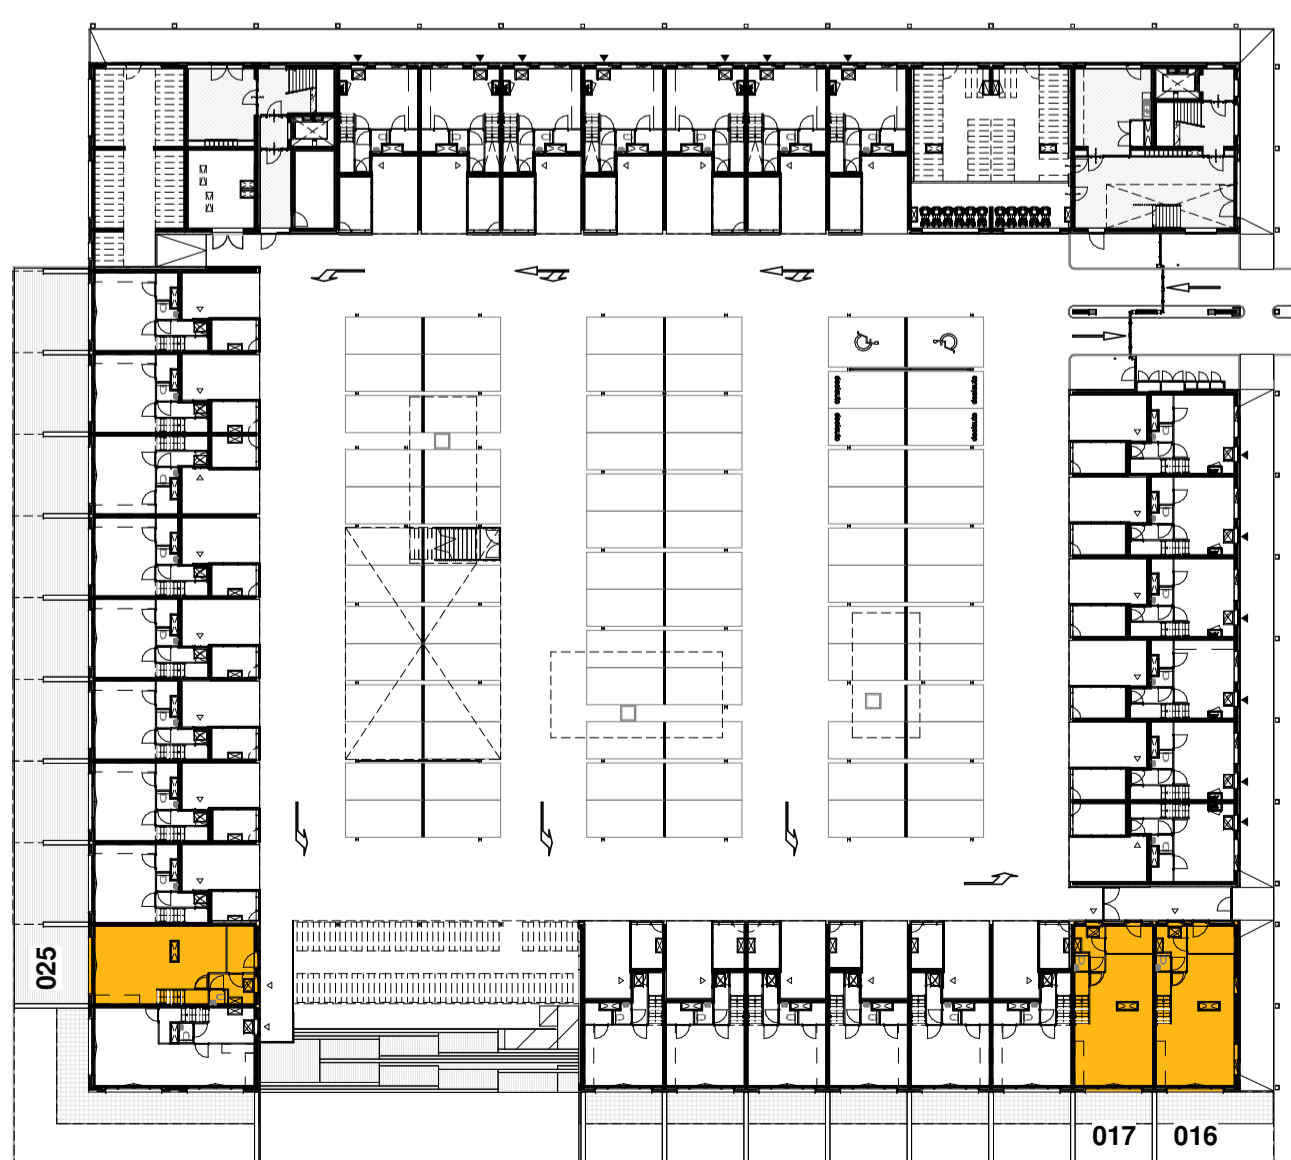

Woningtype B2
schaal 1 : 50

Woningtype B2
schaal 1 : 50

Woningtype B2
schaal 1 : 50

Doorsnede B2
schaal 1 : 200

Woningtype B2
schaal 1 : 50

Begane grond B2
schaal 1 : 500

Eerste verdieping B2
schaal 1 : 500

Tweede verdieping B2
schaal 1 : 500

	Projectnaam: Gebouw Leyhof Den Haag - Erasmusveld	Werknr.: 2018002 Bladnr.: VK-156
	Onderwerp: woningtype B2 standaard plattegronden	Schaal: As indicated Formaat: A1 Datum: 0 30-10-2019
	Opdrachtgever: van Wijnen Dordrecht B.V.	Gewijzigd: A B C D
	bnr: 016, 017 als getekend bnr: 025 gespiegeld	