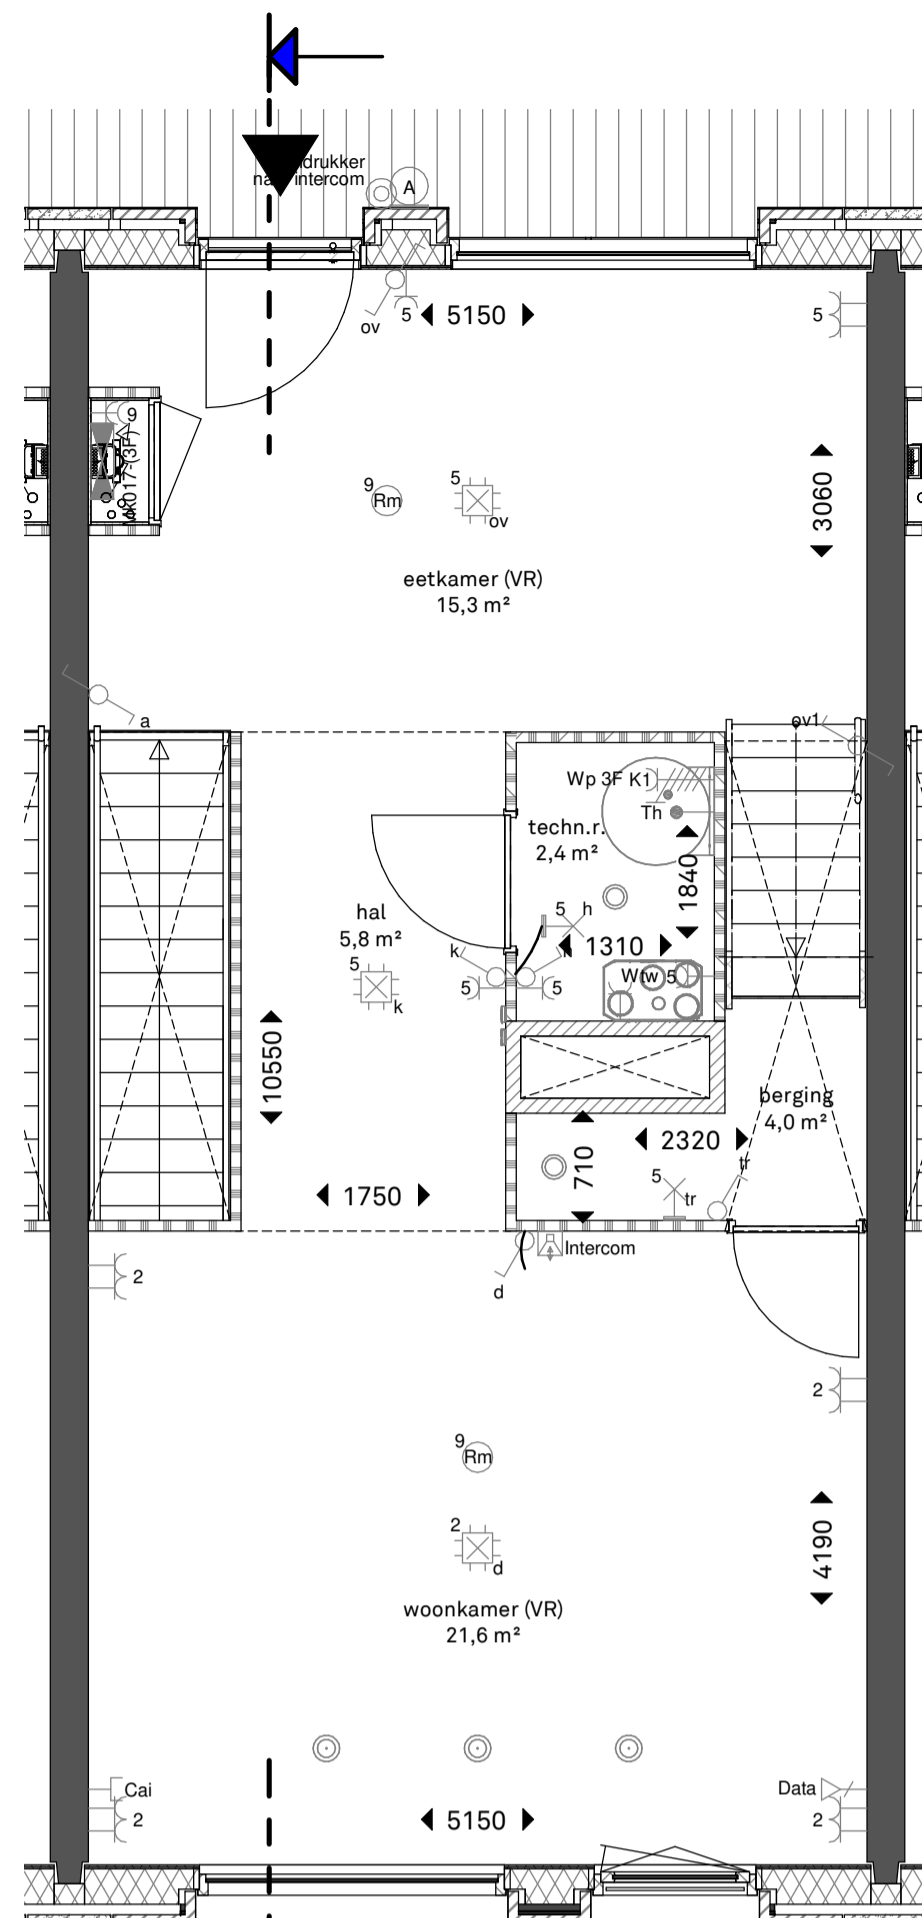

Woningtype B2
schaal 1 : 50

Woningtype B2
schaal 1 : 50

Woningtype B2
schaal 1 : 50

Doorsnede B2
schaal 1 : 200

Woningtype B2
schaal 1 : 50

Begane grond B2
schaal 1 : 500

Eerste verdieping B2
schaal 1 : 500

Tweede verdieping B2
schaal 1 : 500

	Projectnaam: Gebouw Leyhof Den Haag - Erasmusveld	Werknr.: 2018002 Bladnr.: VK-156
	Onderwerp: woningtype B2 standaard plattegronden	Schaal: As indicated Formaat: A1 Datum: 0 30-10-2019
	Opdrachtgever: van Wijnen Dordrecht B.V.	Gewijzigd: A B C D
	bnr: 016, 017 als getekend bnr: 025 gespiegeld	