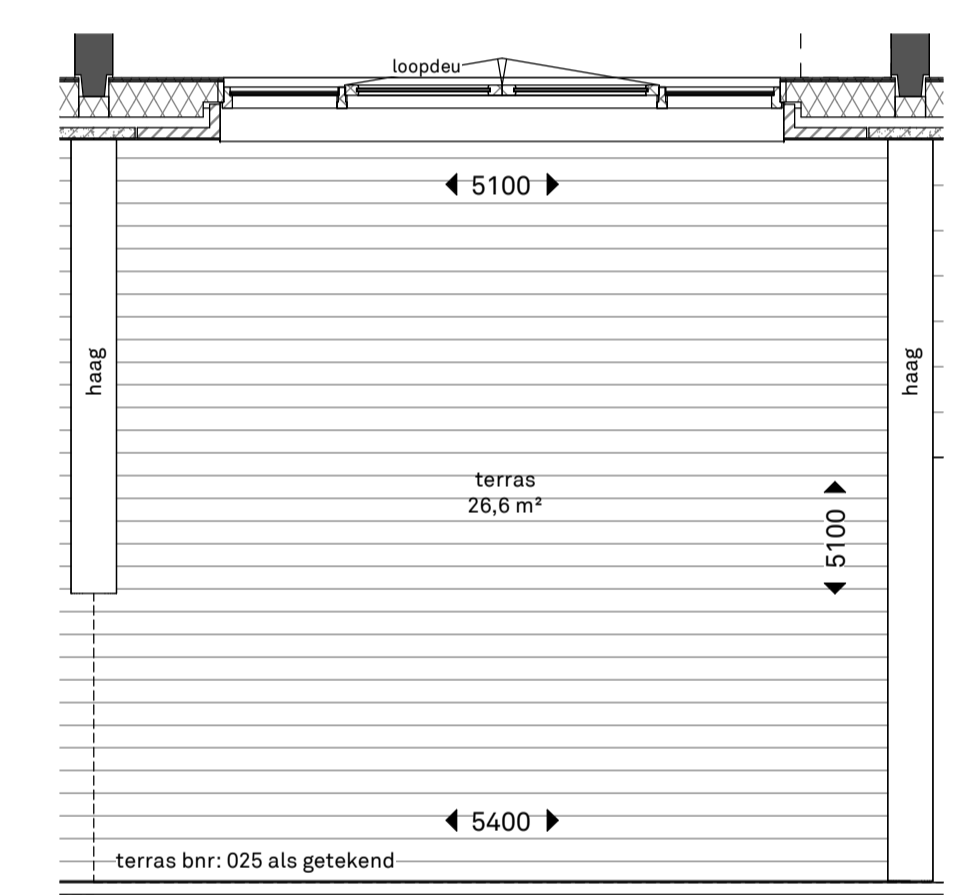

Woningtype B2
schaal 1 : 50

Woningtype B2
schaal 1 : 50

Woningtype B2
schaal 1 : 50

Doorsnede B2
schaal 1 : 200

Woningtype B2
schaal 1 : 50

Begane grond B2
schaal 1 : 500

Eerste verdieping B2
schaal 1 : 500

Tweede verdieping B2
schaal 1 : 500

	Projectnaam: Gebouw Leyhof Den Haag - Erasmusveld	Werknr.: 2018002 Bladnr.: VK-156
	Onderwerp: woningtype B2 standaard plattegronden	Schaal: As indicated Formaat: A1 Datum: 0 30-10-2019
	Opdrachtgever: van Wijnen Dordrecht B.V.	Gewijzigd: A B C D
	bnr: 016, 017 als getekend bnr: 025 gespiegeld	