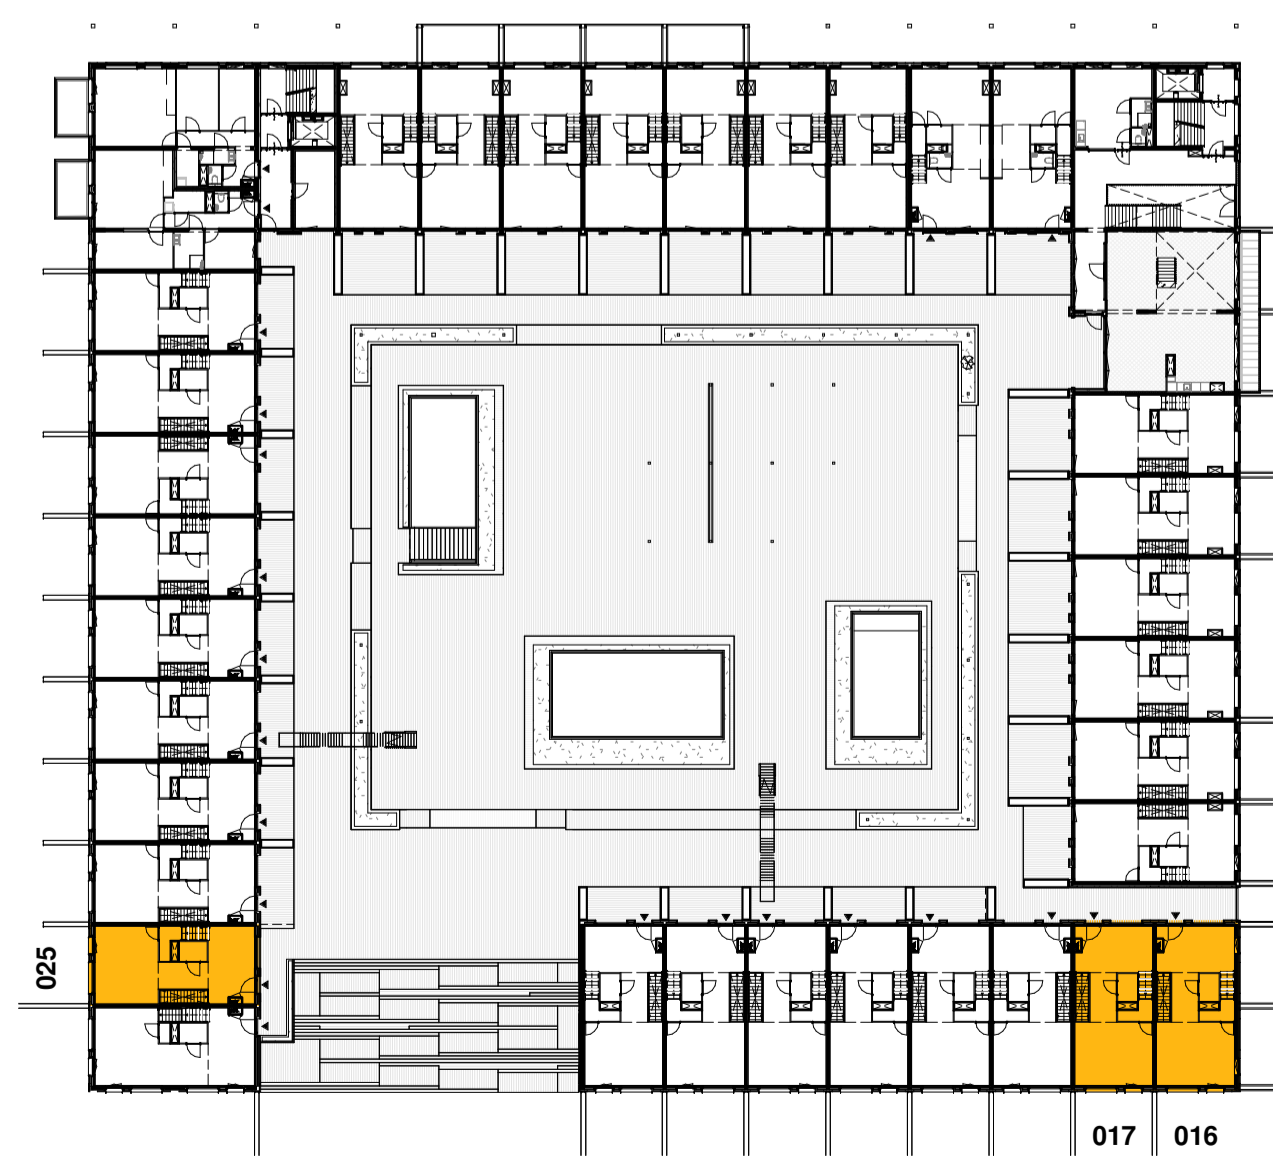

Woningtype B2
schaal 1 : 50

Woningtype B2
schaal 1 : 50

Woningtype B2
schaal 1 : 50

Doorsnede B2
schaal 1 : 200

Woningtype B2
schaal 1 : 50

Begane grond B2
schaal 1 : 500

Eerste verdieping B2
schaal 1 : 500

Tweede verdieping B2
schaal 1 : 500

	Projectnaam: Gebouw Leyhof Den Haag - Erasmusveld	Werknr.: 2018002 Bladnr.: VK-156
	Onderwerp: woningtype B2 standaard plattegronden	Schaal: As indicated Formaat: A1 Datum: 0 30-10-2019
	Opdrachtgever: van Wijnen Dordrecht B.V.	Gewijzigd: A B C D
	bnr: 016, 017 als getekend bnr: 025 gespiegeld	