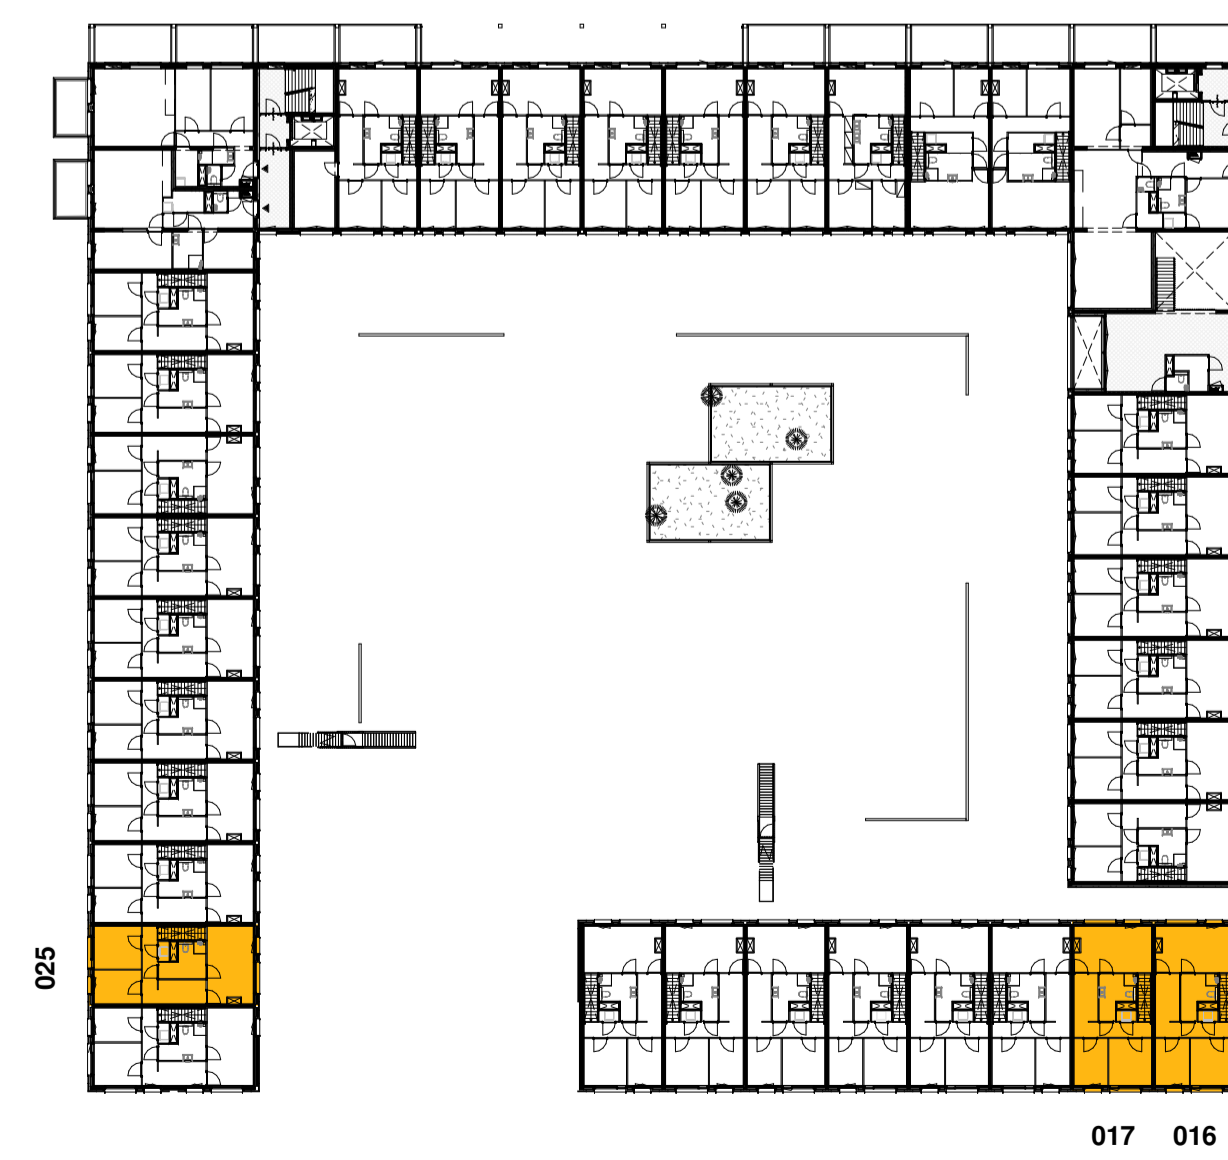

Woningtype B2
schaal 1 : 50

Woningtype B2
schaal 1 : 50

Woningtype B2
schaal 1 : 50

Doorsnede B2
schaal 1 : 200

Woningtype B2
schaal 1 : 50

Begane grond B2
schaal 1 : 500

Eerste verdieping B2
schaal 1 : 500

Tweede verdieping B2
schaal 1 : 500

	Projectnaam: Gebouw Leyhof Den Haag - Erasmusveld	Werknr.: 2018002 Bladnr.: VK-156
	Onderwerp: woningtype B2 standaard plattegronden	Schaal: As indicated Formaat: A1 Datum: 0 30-10-2019
	Opdrachtgever: van Wijnen Dordrecht B.V.	Gewijzigd: A B C D
	bnr: 016, 017 als getekend bnr: 025 gespiegeld	