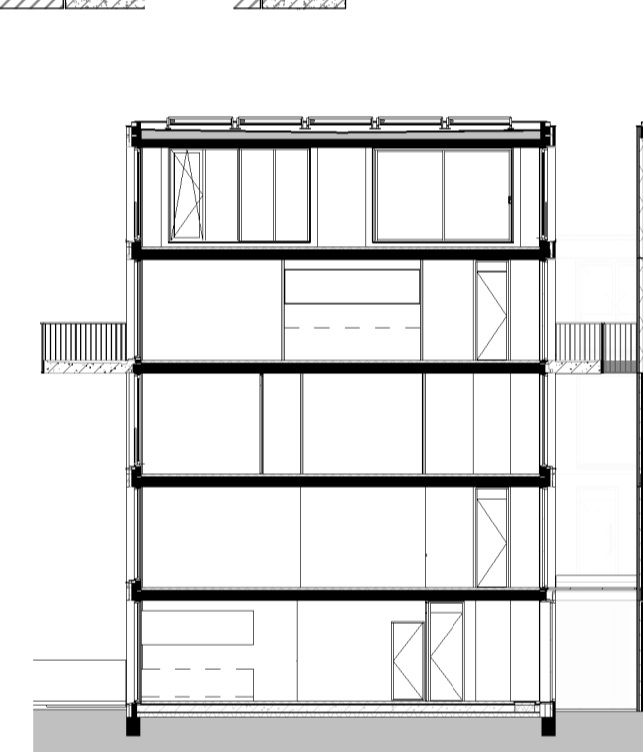

Woningtype B2
schaal 1 : 50

Woningtype B2
schaal 1 : 50

Woningtype B2
schaal 1 : 50

Doorsnede B2
schaal 1 : 200

Woningtype B2
schaal 1 : 50

Begane grond B2
schaal 1 : 500

Eerste verdieping B2
schaal 1 : 500

Tweede verdieping B2
schaal 1 : 500

	Projectnaam: Gebouw Leyhof Den Haag - Erasmusveld	Werknr.: 2018002 Bladnr.: VK-156
	Onderwerp: woningtype B2 standaard plattegronden	Schaal: As indicated Formaat: A1 Datum: 0 30-10-2019
	Opdrachtgever: van Wijnen Dordrecht B.V.	Gewijzigd: A B C D
	bnr: 016, 017 als getekend bnr: 025 gespiegeld	