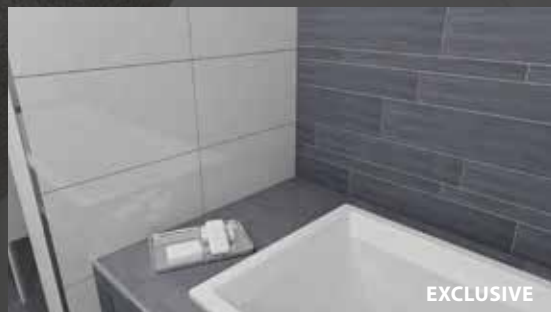

Kom sfeerproeven!

www.lingenkeramiek.nl

De showroom is makkelijk bereikbaar en er is gratis parkeerruimte voor de deur.

Selectiepakketten

Naam:	Wandtegels (hxb)	Vloertegels (hxb)	kleurmogelijkheden
PROFIT	 20 x 25 cm	 20 x 20 cm	 Wit
SMART	 25 x 33 mm	 30 x 30 cm	 Crème
BEST DEAL	 25 x 40 cm	 30 x 30 cm	 Taupe
OPTIMUM	 25 x 50 cm	 40 x 40 cm	 Bruin
EXCLUSIVE	 30 x 60 cm	 30 x 60 cm	 Antraciet