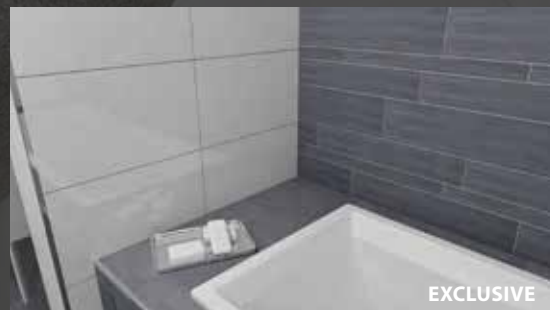

Kom sfeerproeven!

www.lingenkeramiek.nl

De showroom is makkelijk bereikbaar en er is gratis parkeerruimte voor de deur.

Selectiepakketten

Naam:	Wandtegels (hxb)	Vloertegels (hxb)	kleurmogelijkheden
PROFIT	 20 x 25 cm	 20 x 20 cm	 Wit
SMART	 25 x 33 mm	 30 x 30 cm	 Crème
BEST DEAL	 25 x 40 cm	 30 x 30 cm	 Taupe
OPTIMUM	 25 x 50 cm	 40 x 40 cm	 Bruin
EXCLUSIVE	 30 x 60 cm	 30 x 60 cm	 Antraciet